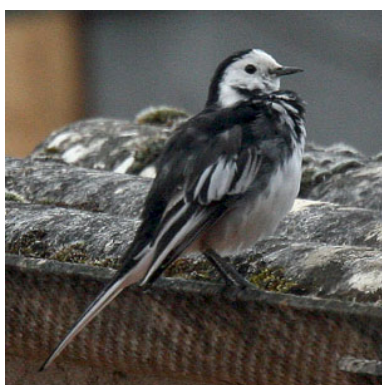

# Bergeronnette grise

- Image in - Ornithologie -

Date de mise en ligne : samedi 25 février 2023

---

Copyright © PatCatNat's - Tous droits réservés

---

# Sommaire

- [Photos](#)
- [Informations](#)
- [Voir aussi](#)
- [Notes](#)

La Bergeronnette grise est un oiseau anthropophile remarquable par sa silhouette (longue queue et ailes courtes) et ses couleurs. Elle fait partie de ce qu'on appelait autrefois vulgairement les hochequeues. En effet, comme chez ses consœurs, sa longue queue est agitée de mouvements verticaux fréquents. Son plumage est entièrement en noir et blanc et en nuances de gris. Il existe des variantes suivant les sous-espèces, mais qui n'empêchent pas l'identification. Nous décrivons ici la sous-espèce d'Europe de l'Ouest "alba". L'adulte nuptial a la tête noire et blanche (arrière de la calotte, nuque, arrière du cou, menton et gorge noirs, front et côtés de la tête et du cou blancs). Une bavette noire occupe la poitrine, en continuité avec le noir de la gorge. L'œil est sombre et le bec noir. Le manteau, le dos et les scapulaires sont gris-cendre uni. Les ailes sont contrastées. Les couvertures et les tertiaires noirâtres sont ourlées et terminées de blanc, ce qui crée deux barres claires au milieu de l'aile. La queue est noire et bordée extérieurement de blanc. Le ventre et les sous-caudales sont blancs. Les flancs sont lavés de gris moyen. Les pattes sont noires. [1]

## Photos

[Savenay \(44\)](#)

© Photo Patrice Morel - 20230225-0827.' width='400' height='267' title='Bergeronnette grise' class='no-adapt-img' />

Note :

- Le "i" bleu en haut et à gauche qui apparaît sur certaines images vous donne une information sur le document présenté.
- La référence de la photo est inscrite après le crédit sous forme : AAAAMMJJ-XXXX [2].